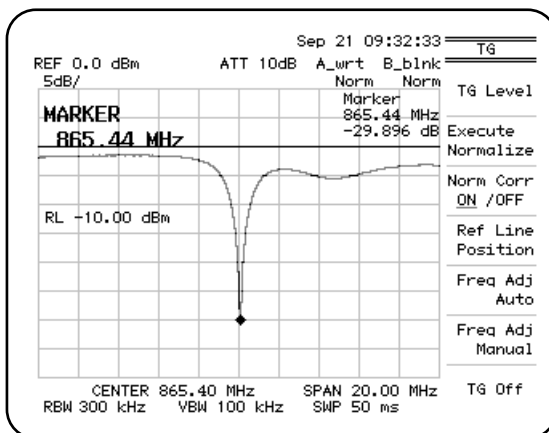

アマチュア無線家の方にアドバンテストからの耳よりの情報です。

アマチュア無線バンド使用区分をフルカバー

広い測定周波数範囲：9kHz～3GHz

1.9MHz ⇄ HF ⇄ 28MHz

50MHz ⇄ VHF ⇄ 144MHz

430MHz ⇄ UHF ⇄ 2400MHz

局の運用に

- 局の発見：帯域モニタとして
- 空チャンネルを目で確認
- マーカを合わせ1Hz分解能のカウンタとして
- マーカ点の音声復調（AM/FM）
- その他、スプリアス発見に

自作派、局のメンテナンスに

占有帯域幅測定

アンテナ共振点, リターン・ロス測定
(TGオプションが必要)

ノイズ測定

メーカー希望小売価格

スペクトラム・アナライザ
トラッキング・ジェネレータ(TG)・オプション
SWRブリッジ

R3131A	¥ 798,000
OPT.3131A+74	¥ 350,000
ZRB2	¥ 236,000

本製品を正しくご利用いただくため、お使いになる前に必ず取扱説明書をお読みください。