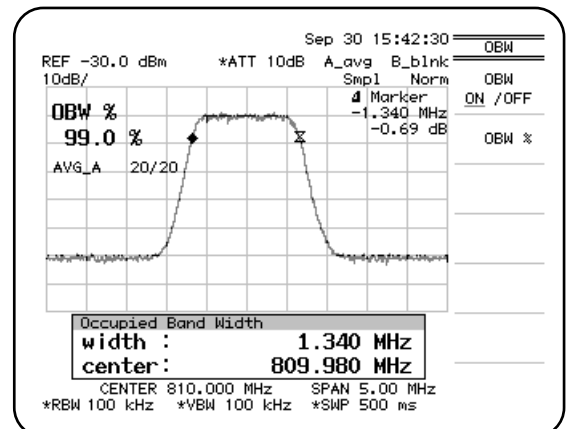

アマチュア無線家の方にアドバンテストからの耳よりの情報です。

アマチュア無線バンド使用区分をフルカバー

広い測定周波数範囲：9kHz～3GHz

1.9MHz ⇄ HF ⇄ 28MHz

50MHz ⇄ VHF ⇄ 144MHz

430MHz ⇄ UHF ⇄ 2400MHz

局の運用に

- 局の発見：帯域モニタとして
- 空チャンネルを目で確認
- マーカを合わせ1Hz分解能のカウンタとして
- マーカ点の音声復調（AM/FM）
- その他、スプリアス発見に

自作派、局のメンテナンスに

占有帯域幅測定

アンテナ共振点, リターン・ロス測定
(TGオプションが必要)

ノイズ測定

メーカー希望小売価格

スペクトラム・アナライザ
トラッキング・ジェネレータ(TG)・オプション
SWRブリッジ

R3131A	¥ 798,000
OPT.3131A+74	¥ 350,000
ZRB2	¥ 236,000

本製品を正しくご利用いただくため、お使いになる前に必ず取扱説明書をお読みください。