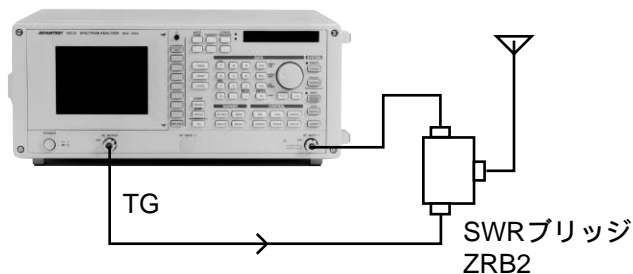

自作派、局のメンテナンスに

占有帯域幅測定

アンテナ共振点, リターン・ロス測定
(TGオプションが必要)

ノイズ測定

メーカー希望小売価格

スペクトラム・アナライザ
トラッキング・ジェネレータ(TG)・オプション
SWRブリッジ

R3131A	¥ 798,000
OPT.3131A+74	¥ 350,000
ZRB2	¥ 236,000

本製品を正しくご利用いただくため、お使いになる前に必ず取扱説明書をお読みください。