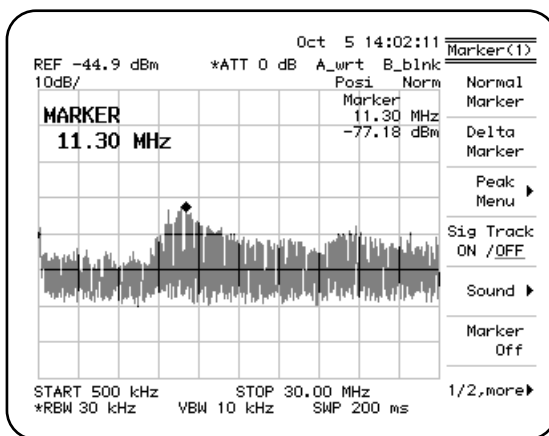

自作派、局のメンテナンスに

占有帯域幅測定

アンテナ共振点, リターン・ロス測定
(TGオプションが必要)

ノイズ測定

メーカー希望小売価格

スペクトラム・アナライザ
トラッキング・ジェネレータ(TG)・オプション
SWRブリッジ

R3131A	¥ 798,000
OPT.3131A+74	¥ 350,000
ZRB2	¥ 236,000

本製品を正しくご利用いただくため、お使いになる前に必ず取扱説明書をお読みください。