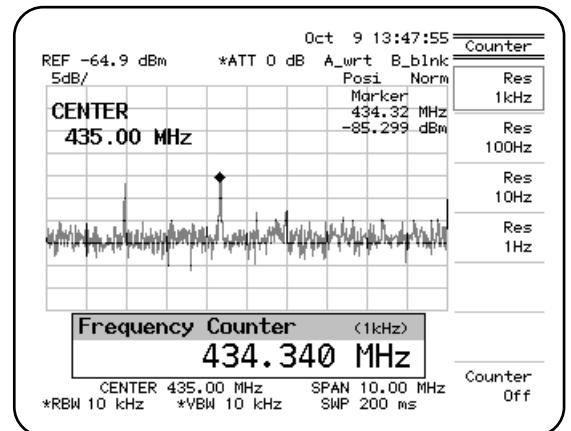

アマチュア無線家の方にアドバンテストからの耳よりの情報です。

アマチュア無線バンド使用区分をフルカバー

広い測定周波数範囲：9kHz～3GHz

1.9MHz ⇄ HF ⇄ 28MHz

50MHz ⇄ VHF ⇄ 144MHz

430MHz ⇄ UHF ⇄ 2400MHz

局の運用に

- 局の発見：帯域モニタとして
- 空チャンネルを目で確認
- マーカを合わせ1Hz分解能のカウンタとして
- マーカ点の音声復調（AM/FM）
- その他、スプリアス発見に

自作派、局のメンテナンスに

占有帯域幅測定

アンテナ共振点, リターン・ロス測定
(TGオプションが必要)

ノイズ測定

メーカー希望小売価格

スペクトラム・アナライザ
トラッキング・ジェネレータ(TG)・オプション
SWRブリッジ

R3131A	¥ 798,000
OPT.3131A+74	¥ 350,000
ZRB2	¥ 236,000

本製品を正しくご利用いただくため、お使いになる前に必ず取扱説明書をお読みください。