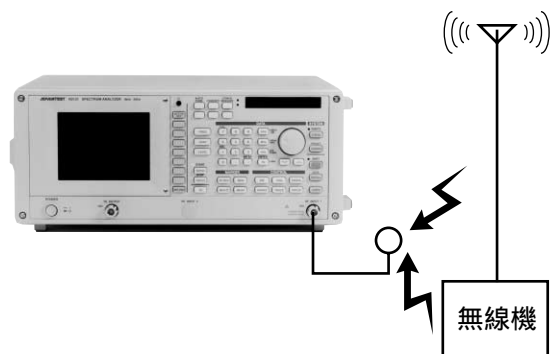

自作派、局のメンテナンスに

占有帯域幅測定

アンテナ共振点, リターン・ロス測定
(TGオプションが必要)

ノイズ測定

メーカー希望小売価格

スペクトラム・アナライザ
トラッキング・ジェネレータ(TG)・オプション
SWRブリッジ

R3131A	¥ 798,000
OPT.3131A+74	¥ 350,000
ZRB2	¥ 236,000

本製品を正しくご利用いただくため、お使いになる前に必ず取扱説明書をお読みください。