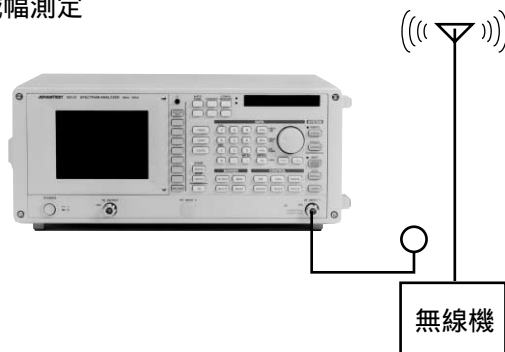

アマチュア無線家の方にアドバンテストからの耳よりの情報です。

アマチュア無線バンド使用区分をフルカバー

広い測定周波数範囲：9kHz～3GHz

1.9MHz ⇄ HF ⇄ 28MHz

50MHz ⇄ VHF ⇄ 144MHz

430MHz ⇄ UHF ⇄ 2400MHz

局の運用に

- 局の発見：帯域モニタとして
- 空チャンネルを目で確認
- マーカを合わせ1Hz分解能のカウンタとして
- マーカ点の音声復調（AM/FM）
- その他、スプリアス発見に

自作派、局のメンテナンスに

占有帯域幅測定

アンテナ共振点, リターン・ロス測定
(TGオプションが必要)

ノイズ測定

メーカー希望小売価格

スペクトラム・アナライザ
トラッキング・ジェネレータ(TG)・オプション
SWRブリッジ

R3131A	¥ 798,000
OPT.3131A+74	¥ 350,000
ZRB2	¥ 236,000

本製品を正しくご利用いただくため、お使いになる前に必ず取扱説明書をお読みください。