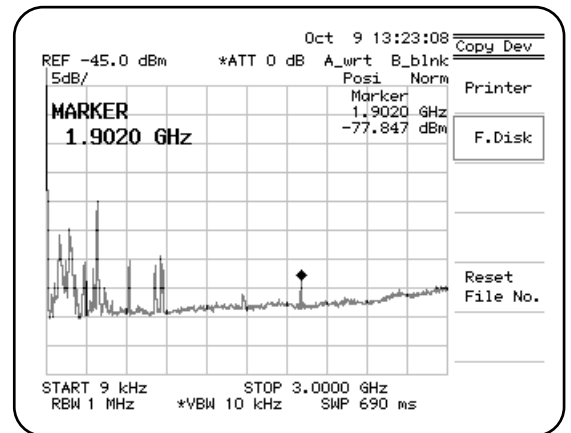

アマチュア無線家の方にアドバンテストからの耳よりの情報です。

アマチュア無線バンド使用区分をフルカバー

広い測定周波数範囲：9kHz～3GHz

1.9MHz ⇄ HF ⇄ 28MHz

50MHz ⇄ VHF ⇄ 144MHz

430MHz ⇄ UHF ⇄ 2400MHz

局の運用に

- 局の発見：帯域モニタとして
- 空チャンネルを目で確認
- マーカを合わせ1Hz分解能のカウンタとして
- マーカ点の音声復調（AM/FM）
- その他、スプリアス発見に

自作派、局のメンテナンスに

占有帯域幅測定

アンテナ共振点, リターン・ロス測定
(TGオプションが必要)

ノイズ測定

メーカー希望小売価格

スペクトラム・アナライザ
トラッキング・ジェネレータ(TG)・オプション
SWRブリッジ

R3131A	¥ 798,000
OPT.3131A+74	¥ 350,000
ZRB2	¥ 236,000

本製品を正しくご利用いただくため、お使いになる前に必ず取扱説明書をお読みください。